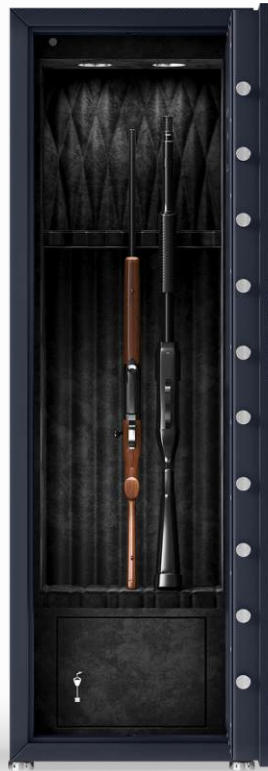

1525 x 385 x 310 мм (внутренний).

340 кг.

КОМПЛЕКТАЦИИ

От 2 до 5 ружей

Базовая стоимость сейфа от 4 300 000 Р.

Стоимость комплекта из 10-ти тайммуверов - 4 500 €.

2 ружья
сейф для патронов
4 300 000 Р

5 ружей
сейф для патронов
4 300 000 Р

4 ружья
сейф для патронов
10 тайммуверов
+ 4 500 €

ЦВЕТОВАЯ ПАЛИТРА

Любой оттенок или цвет по Вашему желанию.

Graphite black

Pearl white

Royal blue

Silver gray

Saddle brown