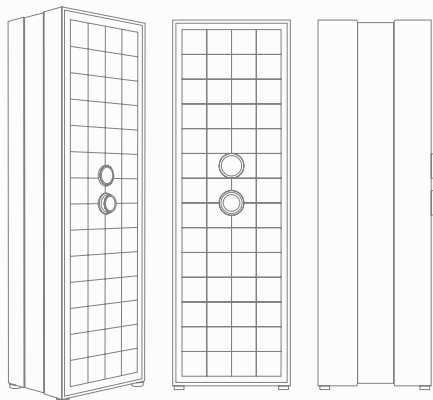

Ivory

ВАРИАНТЫ ИСПОЛНЕНИЯ СЕЙФОВ SIRIUS

По вашему желанию сейф может быть выполнен
как отдельностоящий, так и встраиваемый

ОТДЕЛЬНОСТОЯЩИЙ СЕЙФ

Сейф SIRIUS I
Внешний размер сейфа: 1765 x 585 x 465 мм

Сейф SIRIUS II
Внешний размер сейфа: 1265 x 585 x 465 мм