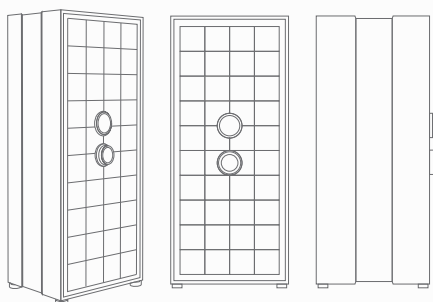

Ivory

ВАРИАНТЫ ИСПОЛНЕНИЯ СЕЙФОВ SIRIUS

По вашему желанию сейф может быть выполнен
как отдельностоящий, так и встраиваемый

ОТДЕЛЬНОСТОЯЩИЙ СЕЙФ

Сейф SIRIUS I
Внешний размер сейфа: 1765 x 585 x 465 мм

Сейф SIRIUS II
Внешний размер сейфа: 1265 x 585 x 465 мм

ВСТРАИВАЕМЫЙ СЕЙФ

Сейф SIRIUS I
Внешний размер сейфа: 1735 x 570 x 465 мм

Сейф SIRIUS II
Внешний размер сейфа: 1235 x 570 x 465 мм

ХРАНЕНИЕ ЦЕННОСТЕЙ

Для хранения часов и драгоценностей, а также ювелирных изделий сейфы и шкафы Alcor оснащаются удобными ящиками разного вида.