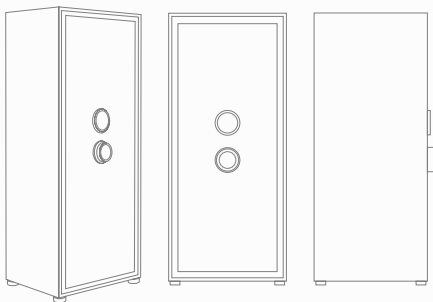

Ivory

ВАРИАНТЫ ИСПОЛНЕНИЯ СЕЙФОВ ATLAS

По вашему желанию сейф может быть выполнен
как отдельностоящий, так и встраиваемый

ОТДЕЛЬНОСТОЯЩИЙ СЕЙФ

Сейф ATLAS I

Внешний размер сейфа: 1760 x 570 x 465 мм

Сейф ATLAS II

Внешний размер сейфа: 1260 x 570 x 465 мм

ВСТРАИВАЕМЫЙ СЕЙФ

Сейф ATLAS I

Внешний размер сейфа: 1735 x 570 x 465 мм

Сейф ATLAS II

Внешний размер сейфа: 1235 x 570 x 465 мм

ХРАНЕНИЕ ЦЕННОСТЕЙ

Для хранения часов и драгоценностей, а также ювелирных изделий сейфы и шкафы Alcor оснащаются удобными ящиками разного вида.