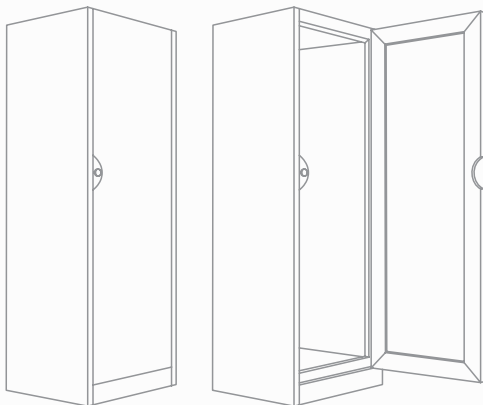

ОТДЕЛЬНОСТОЯЩИЙ СЕЙФ

Зеркальный сейф ALCOR
Внешний размер сейфа: 1910 x 650 x 555 мм