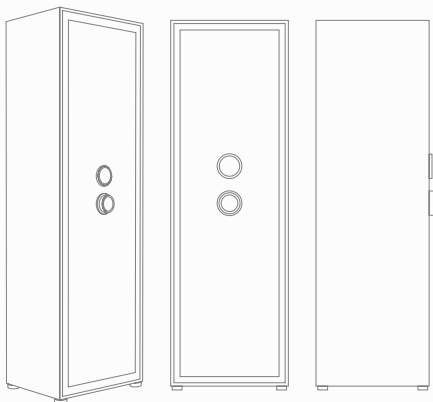

Ivory

ВАРИАНТЫ ИСПОЛНЕНИЯ СЕЙФОВ ATLAS

По вашему желанию сейф может быть выполнен
как отдельностоящий, так и встраиваемый

ОТДЕЛЬНОСТОЯЩИЙ СЕЙФ

Сейф ATLAS I

Внешний размер сейфа: 1760 x 570 x 465 мм

Сейф ATLAS II