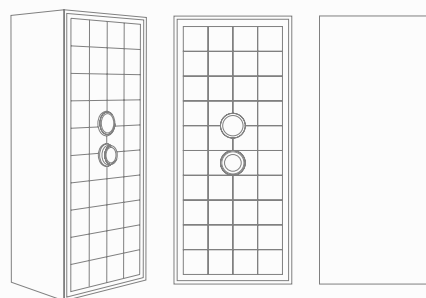

Ivory

ВАРИАНТЫ ИСПОЛНЕНИЯ СЕЙФОВ SIRIUS

По вашему желанию сейф может быть выполнен
как отдельностоящий, так и встраиваемый

ОТДЕЛЬНОСТОЯЩИЙ СЕЙФ

Сейф SIRIUS I
Внешний размер сейфа: 1765 x 585 x 465 мм

Сейф SIRIUS II
Внешний размер сейфа: 1265 x 585 x 465 мм

ВСТРАИВАЕМЫЙ СЕЙФ

Сейф SIRIUS I
Внешний размер сейфа: 1735 x 570 x 465 мм

Сейф SIRIUS II
Внешний размер сейфа: 1235 x 570 x 465 мм

ХРАНЕНИЕ ЦЕННОСТЕЙ

Для хранения часов и драгоценностей, а также ювелирных изделий сейфы и шкафы Alcor оснащаются удобными ящиками разного вида.