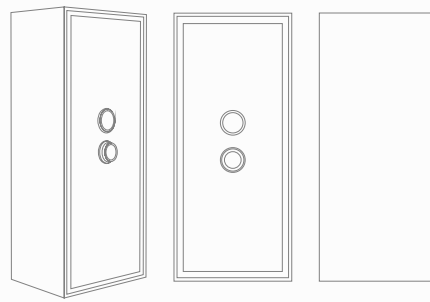

Ivory

ВАРИАНТЫ ИСПОЛНЕНИЯ СЕЙФОВ ATLAS

По вашему желанию сейф может быть выполнен
как отдельностоящий, так и встраиваемый

ОТДЕЛЬНОСТОЯЩИЙ СЕЙФ

Сейф ATLAS I

Внешний размер сейфа: 1760 x 570 x 465 мм

Сейф ATLAS II

Внешний размер сейфа: 1260 x 570 x 465 мм

ВСТРАИВАЕМЫЙ СЕЙФ

Сейф ATLAS I

Внешний размер сейфа: 1735 x 570 x 465 мм

Сейф ATLAS II

Внешний размер сейфа: 1235 x 570 x 465 мм

ХРАНЕНИЕ ЦЕННОСТЕЙ

Для хранения часов и драгоценностей, а также ювелирных изделий сейфы и шкафы Alcor оснащаются удобными ящиками разного вида.