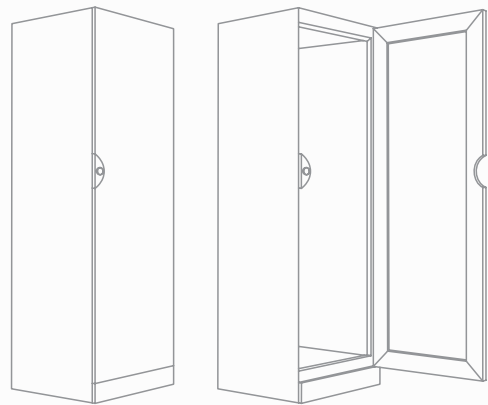

ВСТРАИВАЕМЫЙ СЕЙФ

Зеркальный сейф ALCOR
Внешний размер сейфа: 1860 x 620 x 555 мм