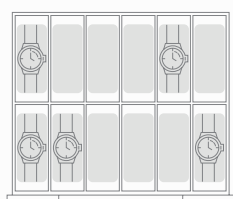

ХРАНЕНИЕ ЦЕННОСТЕЙ

Для хранения часов и драгоценностей, а также ювелирных изделий сейфы и шкафы Alcor оснащаются удобными ящиками разного вида.

Ящики для ювелирных изделий удобно организованы внутри, имеют дополнительные деления на секции.

Ящики для хранения часов укомплектованы специальными мягкими подушечками из алькантары.

Также, в комплекте есть универсальные ящики малого и большого размера, в которых удобно хранить деньги и документы.

Ящики двигаются на бесшумных направляющих с мягким доводчиком.

Часы