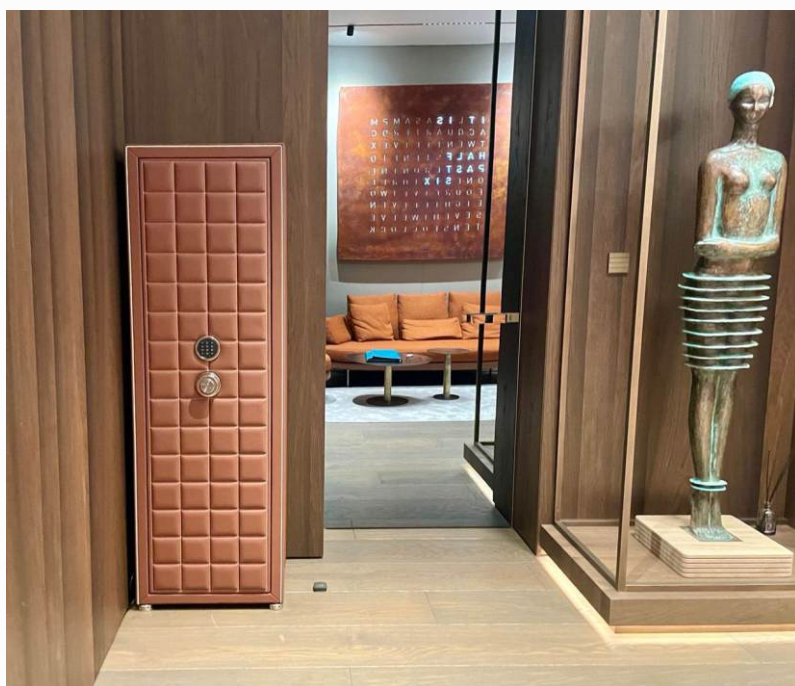

Сейф Agartis это не только высокотехнологичное и уникальное устройство. Каждый сейф является для нас особенным и неповторимым продуктом.

Мы вкладываем в него не только знания и умения, но ещё и часть души.

Поэтому любой сейф Agartis по праву считается настоящим произведением искусства.