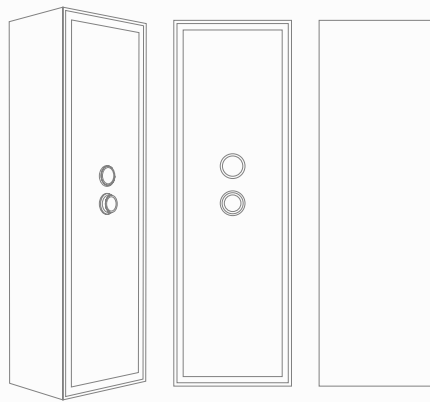

ВСТРАИВАЕМЫЙ СЕЙФ

Сейф ATLAS I

Внешний размер сейфа: 1735 x 570 x 465 мм